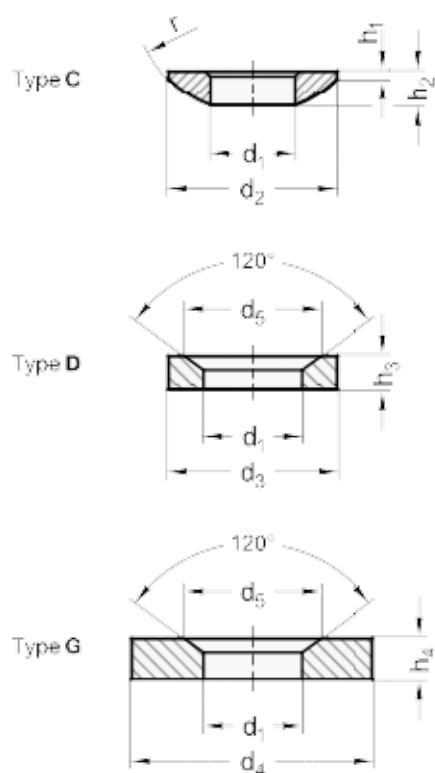

Varenummer: 20805003
Beskrivelse: E+G Kugleskive
DIN 6319-6,4-C

Mål

Assembly examples

$d_1 = 6.4$
 $d_3 = 12$
 $d_6 = M6$
 $H_1 = 0.7$
 $H_2 = 2.3$
 $H_4 = 4.2$
 $r = 9$