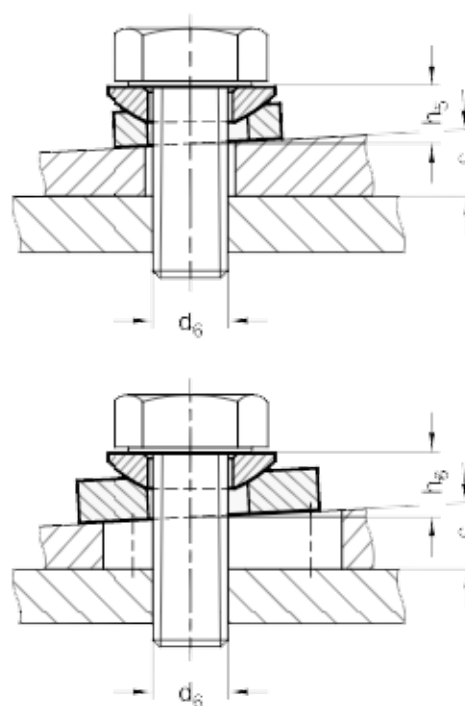

Varenummer: 20805003
Beskrivelse: E+G Kugleskive
DIN 6319-6,4-C

Mål

Assembly examples

$d_1 = 6.4$
 $d_3 = 12$
 $d_6 = M6$
 $H_1 = 0.7$
 $H_2 = 2.3$
 $H_4 = 4.2$
 $r = 9$